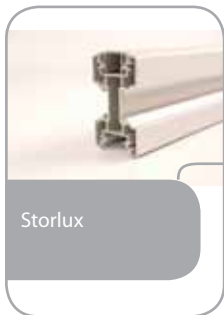

**B400275**

Stelvoet M8x50mm  
Stellfuß M8x50mm

Storlux

**B400276**  
Stelvoet fixplaat  
Monatgeplaatje für Stellfüße

Storlux

**B400277**  
Hangroedehouder  
Halteung für Kleiderstangenprofil

Storlux

**B400311**  
Verstelbaar set flexelement voor schappen  
Set für Bodenmontage

Storlux

**B400281**  
Hoekverbinder  
Eckverbinder

Storlux

**B400290**  
Aluminium inrichting staanderprofiel  
5100 mm  
Regalprofil bis zu einer Länge von 5100mm

Storlux

**B400291**  
Aluminium inrichting vulstrip 5100 mm-  
Zierleiste für Regalprofil bis zu einer Länge  
von 5100mm