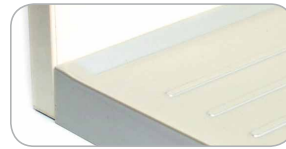

Phone

B500433 cc. 160 mm
RVS geborsteld
Edelstahl gebürstet

Andere maatvoeringen dan de afgebeelde grepen zijn beschikbaar.
Neben den abgebildeten Griffen sind noch weitere Abmessungen lieferbar.

Optimale bescherming voor uw meubel
Der Beste Schutz für Ihre Möbel

Kunststof inlegbodems
Kunststoff Einlegeböden

Starline
VM009

Flatline Open
VM009

Flatline Wave
VM009

Aluminium inlegbodems
Aluminium Einlegeböden

VM006
Geprofileerd oppervlakte
Wabenstruktur Oberfläche

VM010
Vlakke aluminium krasbestendige uitvoering
Flache kratzbeständige Oberfläche