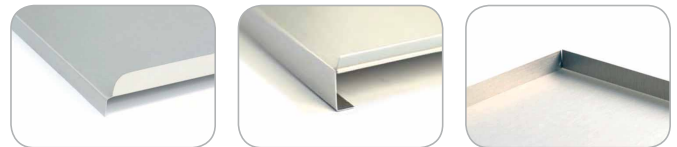

Phone

B500433 cc. 160 mm
RVS geborsteld
Edelstahl gebürstet

Andere maatvoeringen dan de afgebeelde grepen zijn beschikbaar.
Neben den abgebildeten Griffen sind noch weitere Abmessungen lieferbar.

Optimale bescherming voor uw meubel
Der Beste Schutz für Ihre Möbel

Kunststof inlegbodems
Kunststoff Einlegeböden

Starline
VM009

Flatline Open
VM009

Flatline Wave
VM009

Aluminium inlegbodems
Aluminium Einlegeböden

VM006
Geprofileerd oppervlakte
Wabenstruktur Oberfläche

VM010
Vlakke aluminium krasbestendige uitvoering
Flache kratzbeständige Oberfläche