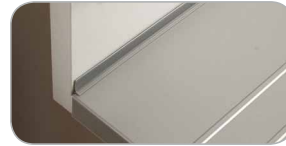

Bones 14

B500424 cc. 224 mm
RVS 304 geborsteld
Edelstahl 304 gebürstet

Brava

B500390 cc. 128 mm
Mat nikkel geborsteld
Matt nickel gebürstet
B500425 cc. 192mm
Grafiet mat gelakt
Graphit matt lackiert

Westend

Phone

B500433 cc. 160 mm
RVS geborsteld
Edelstahl gebürstet

Andere maatvoeringen dan de afgebeelde grepen zijn beschikbaar.
Neben den abgebildeten Griffen sind noch weitere Abmessungen lieferbar.

Optimale bescherming voor uw meubel
Der Beste Schutz für Ihre Möbel

Kunststof inlegbodems
Kunststoff Einlegeböden

Starline
VM009

Flatline Open
VM009

Flatline Wave
VM009

Aluminium inlegbodems
Aluminium Einlegeböden

VM006
Geprofileerd oppervlakte
Wabenstruktur Oberfläche

VM010
Vlakke aluminium krasbestendige uitvoering
Flache kratzbeständige Oberfläche