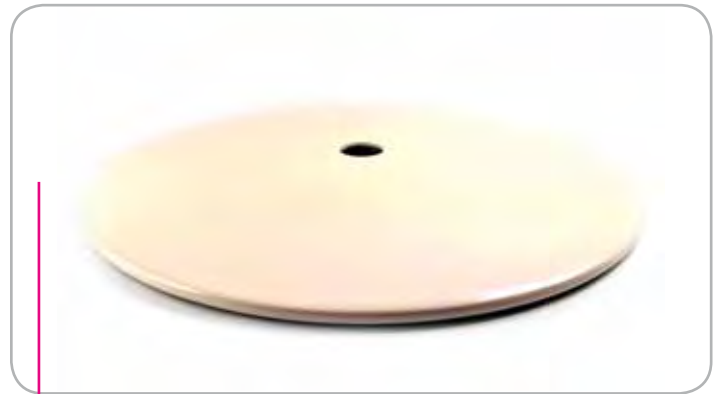

Meubelvoet Moon
Tellerfuß Moon

B700097 ø 625 mm
Wit gepoedercoat
Weiß pulverbeschichtet